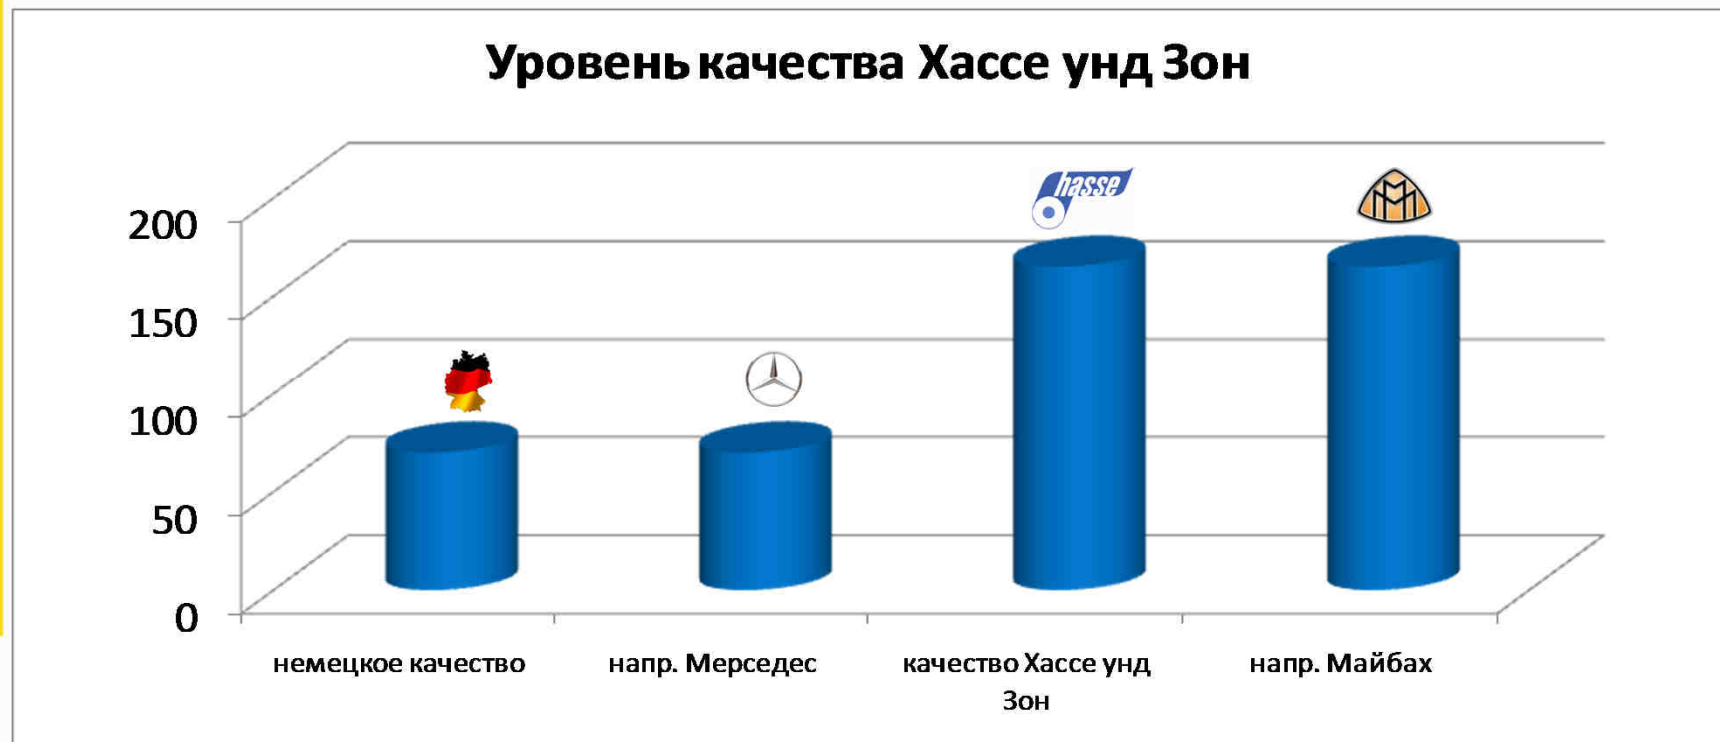

Современное производство в сердце Европы

Производственное предприятие: C. Hasse & Sohn (Хассе унд Зон)

C. Hasse & Sohn (Хассе унд Зон)

Качество – сделано в Германии

Производство высококачественных кровельных
изоляционных систем, превышающих действующие стандарты