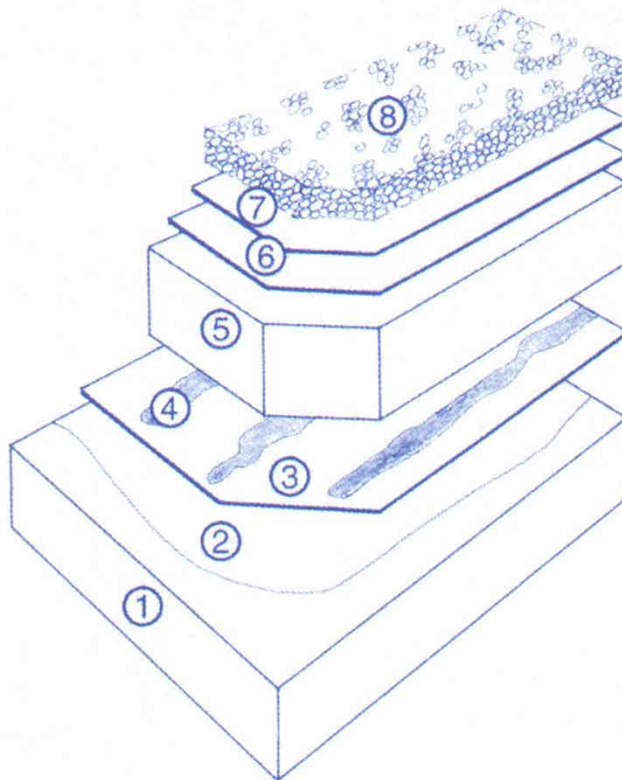

Stelldach

Baucheimie

Gussasphalt

C. Hasse & Sohn (Хассе унд Зон)

Качество – сделано в Германии

Kubidritt - системы – премиум класс –

Укладка по бетонному основанию

8 защитный слой (при необходимости)