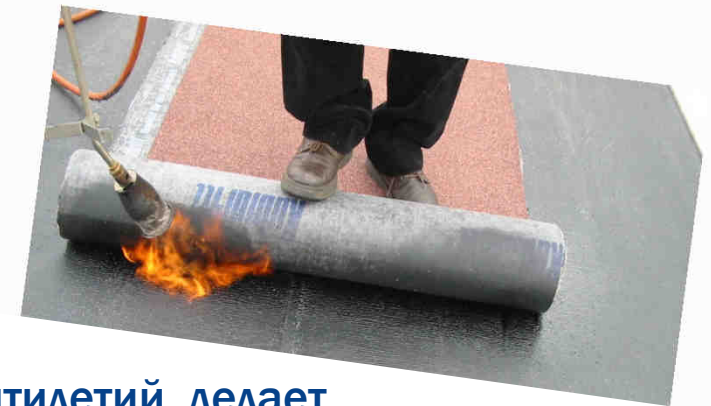

C. Hasse & Sohn (Хассе унд Зон)

Качество – сделано в Германии

Верхние слои – премиум класс –

Kubidritt Classic

Kubidritt Classic - наш самый испытанный и высококачественный продукт для битумных кровель. Опыт, приобретённый в течение десятилетий, делает укладку Kubidritt Classic простой, а кровли долговечными, как в очень холодных условиях, так и при высоких температурах.

Благодаря высоким техническим характеристикам, Kubidritt Classic находит особое применение в регионах с большой температурной амплитудой.

Kubidritt Classic - 30 лет в употреблении!