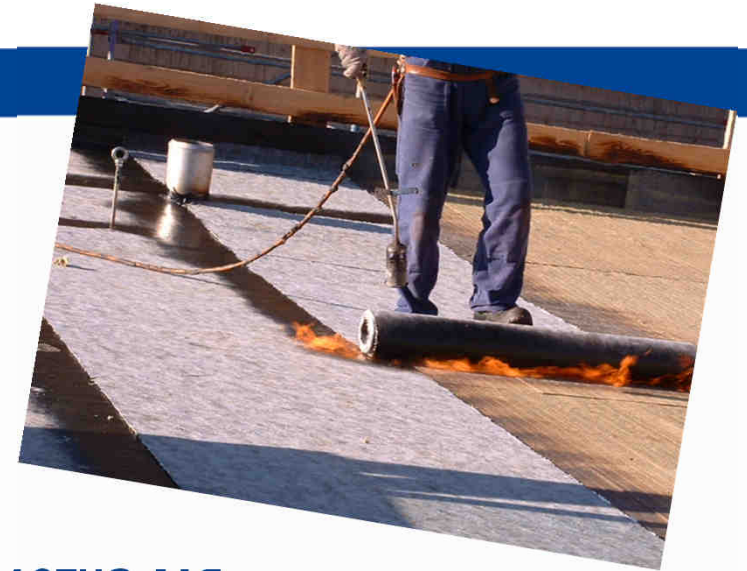

C. Hasse & Sohn (Хассе унд Зон)

Качество – сделано в Германии

Нижние слои

Kubiflex SSB

Kubiflex SSB – наилучший вариант

высококачественного наплавляемого полотна для

укладки нижнего слоя на теплоустойчивых / негорючих основах из теплоизоляционного материала, например Rockwool.

Специально разработанный, быстро плавящийся битум, гарантирует однородное наплавление и высокую надёжность.

Kubiflex SSB пригоден для наплавления и механической фиксации.

Flachdach

Gründach

Stelldach

Bauchemie

Gussasphalt